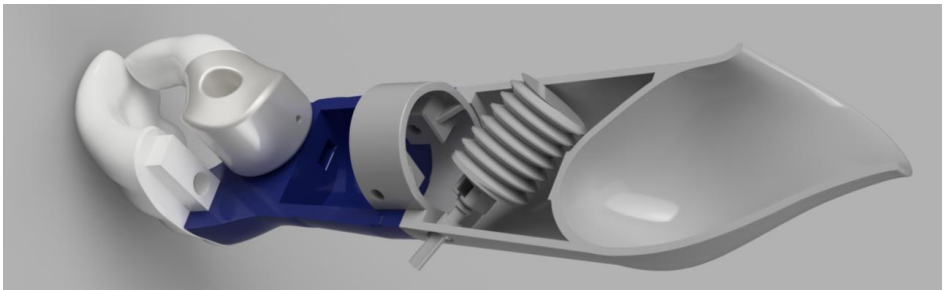

okm[®]prosthetics

- ✦ A medida / Made to Measure / Sur mesure
- ✦ Fantástico diseño / Extraordinary Design / Super design
- ✦ Muy ligero / Very Light / Très léger
- ✦ 20 colores / 20 colors / 20 couleurs
- ✦ 4 Modelos / 4 Models / 4 Modèles
- ✦ Compartimento / Compartment / Compartiment
- ✦ 5 posiciones de codo / 5 Elbow Angles / 5 positions de coude
- ✦ 1 encaje para para varias prótesis / 1 socket for multiple prostheses / 1 emboiture pour plusieurs prothèses

- ✦ Sistema de anclaje incorporado en el encaje / Lock Ring integrated in Socket / Système d´ancrage intégré dans l´emboiture
- ✦ Disponible para trans humeral y trans radial / Available Above and Below Elbow/ Disponible avec ou sans coude

okm[®]prosthetics

- △ A medida / Made to Measure / Sur mesure
- △ A partir de 5 semanas / From 5 weeks old / A partir de 5 semaines
- △ Fantástico diseño / Extraordinary Design / Super design
- △ Muy ligero / Very Light / Très léger
- △ 20 colores / 20 colors / 20 couleurs
- △ Encaje cambiabile guardando la mano / Change the socket and keep the Hand / Emboiture remplaçable en gardant la main
- △ Sistema hidraulico / Hydraulic system / Système Hydraulique