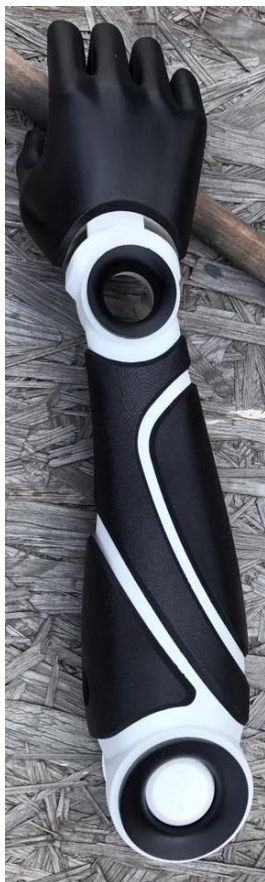

okm[®]prosthetics

- ✦ A medida / Made to Measure / Sur mesure
- ✦ Fantástico diseño / Extraordinary Design / Super design
- ✦ Muy ligero / Very Light / Très léger
- ✦ 20 colores / 20 colors / 20 couleurs
- ✦ 4 Modelos / 4 Models / 4 Modèles
- ✦ Compartimento / Compartment / Compartiment
- ✦ 5 posiciones de codo / 5 Elbow Angles / 5 positions de coude
- ✦ 1 encaje para para varias prótesis / 1 socket for multiple prostheses / 1 emboiture pour plusieurs prothèses

- ✦ Sistema de anclaje incorporado en el encaje / Lock Ring integrated in Socket / Système d´ancrage intégré dans l´emboiture
- ✦ Disponible para trans humeral y trans radial / Available Above and Below Elbow/ Disponible avec ou sans coude

okm[®]prosthetics

- △ A medida / Made to Measure / Sur mesure
- △ A partir de 5 semanas / From 5 weeks old / A partir de 5 semaines
- △ Fantástico diseño / Extraordinary Design / Super design
- △ Muy ligero / Very Light / Très léger
- △ 20 colores / 20 colors / 20 couleurs
- △ Encaje cambiabile guardando la mano / Change the socket and keep the Hand / Emboiture remplaçable en gardant la main
- △ Sistema hidraulico / Hydraulic system / Système Hydraulique