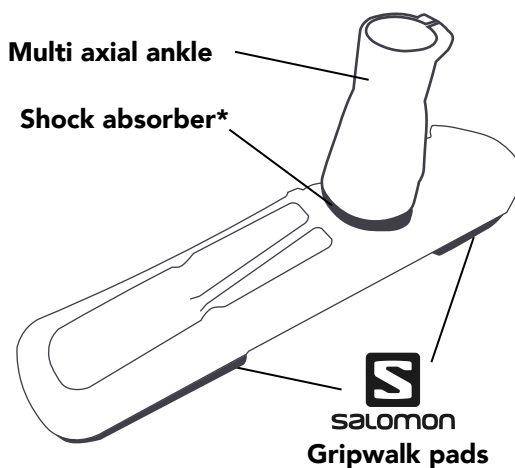

Mira Floki en los Alpes franceses!

PIE DE ESQUI

Referencia	Descripción	Foto
FLOKI_B	Protesis de esquí Color : Azul	
FLOKI_R	Protesis de esquí Color : Rojo	
FLOKI_G	Protesis de esquí Color : Dorado	

Características principales

- Fácil de colocar en el esquí
- Tamaño : único (longitud 35 cm, altura 11 cm)
- Lado : único (izquierdo o derecho)
- Peso del paciente : hasta 110 kg
- Nivel de esquí : Todos
- Peso del pie : ~750 g

* El amortiguador está disponible en 2 durezas diferentes :

- Media: recomendada para usuarios de menos de 85 kg.
- Alta: recomendada para usuarios de más de 85 kg.

Precise qué dureza necesita al pedir el pie

La posición multiaxial del tobillo en el pie puede ajustarse hasta 15° (ángulo anteroposterior), y la dureza del amortiguador puede ajustarse (flexión adicional hasta 10°).